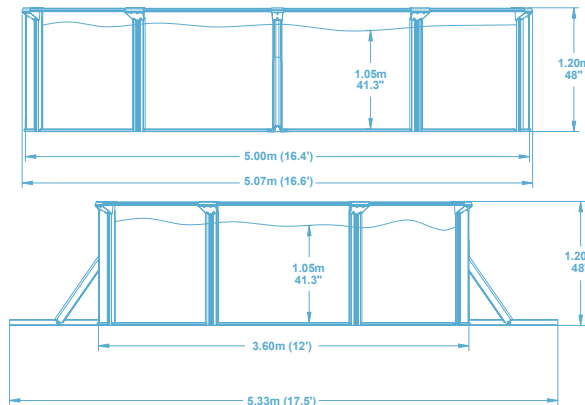

# 56586  
500 x 360 x 120cm  
16' x 12' x 48"  
HYDRIMUM™ OVAL  
6942138932126