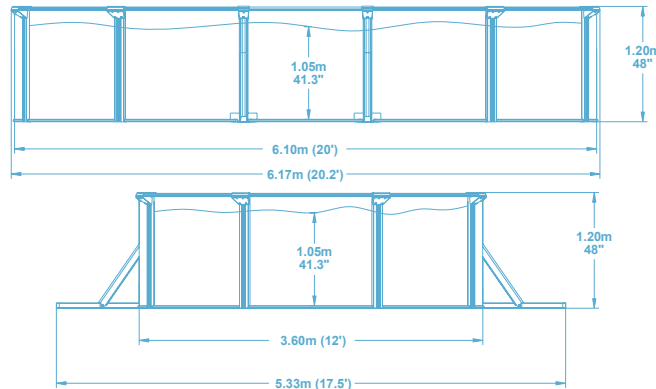

365 DAYS STAY OUT
Utilisable 365 jours par an
Utilizable todo el año
Ganzjährig nutzbar
365 Dagen verblijf out
Utilizzabile tutto l'anno

ITEM • Article • Artículo • Artikel • Artikel • Prodotto

56369
610 x 360 x 120cm
20' x 12' x 48"
HYDRIMUM™ OVAL
6942138926712

Ø 38mm
Ø 1.50"

INCLUDES • Inclus • Incluye • Inhalt • Bevat • Include

GROUND CLOTH
Tapis de sol
Esterilla para el suelo
Bodenplane
Grondzeil
Tappeto base

LADDER
Échelle
Escalerilla
Sicherheitsleiter
Ladder
Scaletta